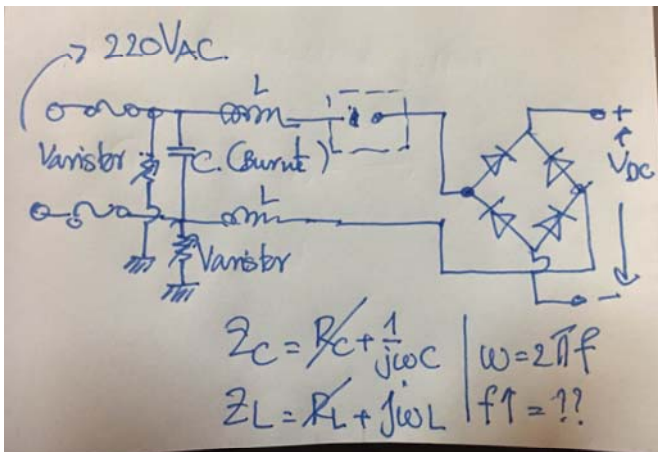

Siam Elmatech Co.,Ltd.

ID LINE : [siamelmatech-md](https://www.idline.com/siamelmatech-md)

E-MAIL : ukofset@ksc.th.com

MOBILE : 089-776-2912