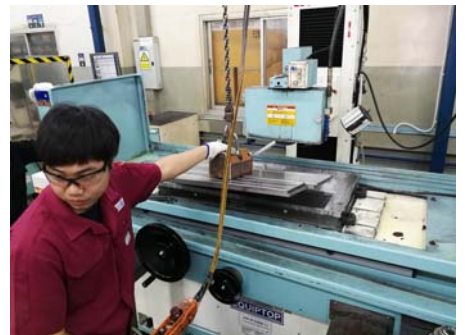

PREVENTIVE MAINTENANCE

Preventive Maintenance เครื่องเจียร EQUIPTOP รุ่น ESG-2040TD @ ZODIAC ฯ ที่

นิคมภาคเหนือ ลำพูน

ตัวแทนจำหน่ายประเทศไทย : บริษัท สยาม เอลมาเทค จำกัด

www.siamelmatechgroup.com

E-mail : ukofset@ksc.th.com

Siam Elmatech Co.,Ltd.

ID LINE : [udomsaksodsai](https://www.facebook.com/udomsaksodsai)

E-MAIL : ukofset@ksc.th.com

MOBILE : 089-776-2912