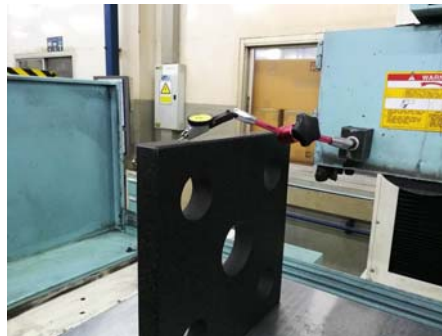

PREVENTIVE MAINTENANCE

Preventive Maintenance เครื่องเจียร EQUIPTOP รุ่น ESG-2040TD @ ZODIAC ฯ ที่

นิคมภาคเหนือ ลำพูน

ตัวแทนจำหน่ายประเทศไทย : บริษัท สยาม เอลมาเทค จำกัด

www.siamelmatechgroup.com

E-mail : ukofset@ksc.th.com

Siam Elmatech Co.,Ltd.

ID LINE : [udomsaksodsai](https://www.facebook.com/udomsaksodsai)

E-MAIL : ukofset@ksc.th.com

MOBILE : 089-776-2912