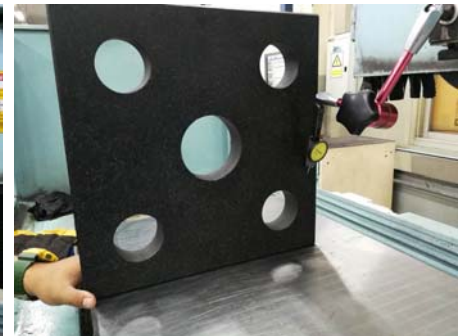

PREVENTIVE MAINTENANCE

Preventive Maintenance เครื่องเจียร EQUIPTOP รุ่น ESG-2040TD @ ZODIAC ฯ ที่

นิคมภาคเหนือ ลำพูน

ตัวแทนจำหน่ายประเทศไทย : บริษัท สยาม เอลมาเทค จำกัด

www.siamelmatechgroup.com

E-mail : ukofset@ksc.th.com

Siam Elmatech Co.,Ltd.

ID LINE : [udomsaksodsai](https://www.facebook.com/udomsaksodsai)

E-MAIL : ukofset@ksc.th.com

MOBILE : 089-776-2912