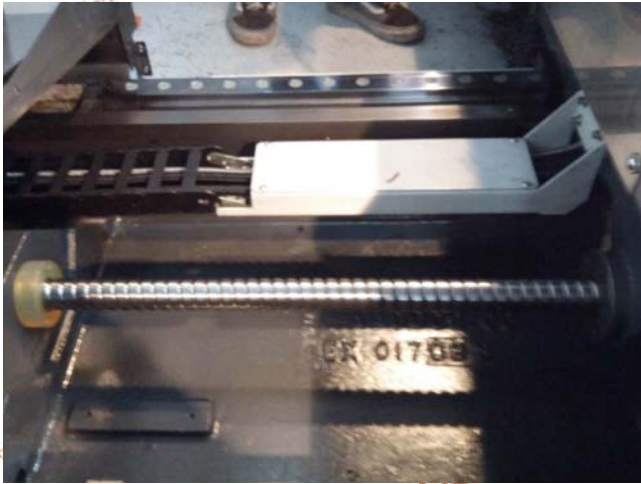

No.	Name	X	Y	Z	Design	Maينة
2011	atback	14	19	4		
2012	stback	-1,000	-651,000	-611,000		
2013	GT	1101,000	1,000	1,000		
2014	GT+	0,000	0,000	0,000		
2015	elm-	0,000	0,000	0,000		
2016	elm+	15,000	15,000	33,000		
2017	top_g	0	0	0		
2018	top_srv	0	0	0		
2019	evrnam	0	0	0		
2020	chap	0,000	0,000	0,000		
2021	lost_f	45000	45000	35000		
2022	30SLX	0	0	0		
2023	ozfein	0	0	10000		
2024	aynarr	0,000	0,000	0,000