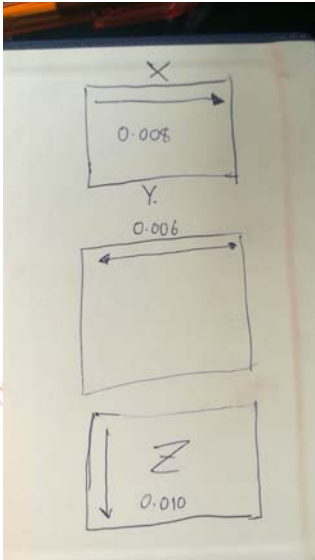

บริษัท สยาม เอลมาเทค จำกัด

เบอร์โทรติดต่อ : 02-159-6391-3

No.	Name	X	Y	Z	Design	Maينة
2011	atback	14	19	4		
2012	stback	-1,000	-651,000	-611,000		
2013	GT	1101,000	1,000	1,000		
2014	GT+	0,000	0,000	0,000		
2015	elm-	0,000	0,000	0,000		
2016	elm+	15,000	15,000	33,000		
2017	top_g	0	0	0		
2018	top_srv	0	0	0		
2019	evrnam	0	0	0		
2020	chap	0,000	0,000	0,000		
2021	lost_f	45000	45000	35000		
2022	30SLX	0	0	0		
2023	ozfein	0	0	10000		
2024	aynarr	0,000	0,000	0,000		