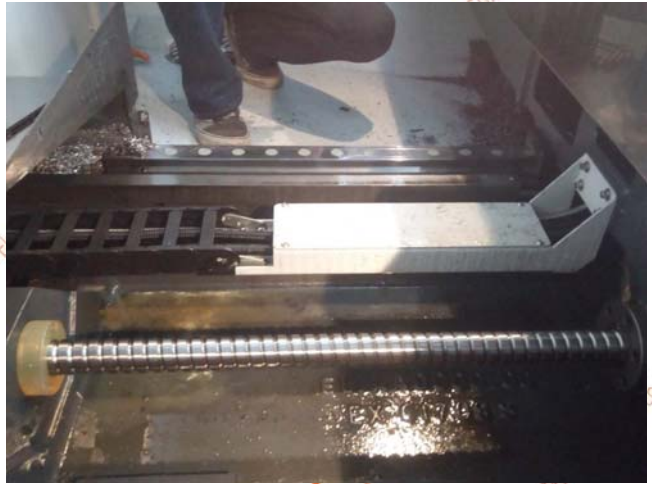

No.	Name	X	Y	Z	Design	Maينة
2011	atback	14	19	4		
2012	stback	-1,000	-651,000	-611,000		
2013	GT	1101,000	1,000	1,000		
2014	GT+	0,000	0,000	0,000		
2015	elm-	0,000	0,000	0,000		
2016	elm+	15,000	15,000	33,000		
2017	top_g	0	0	0		
2018	top_srv	0	0	0		
2019	evrnam	0	0	0		
2020	chap	0,000	0,000	0,000		
2021	lost_f	45000	45000	35000		
2022	30SLX	0	0	0		
2023	ozfein	0	0	10000		
2024	aynarr	0,000	0,000	0,000