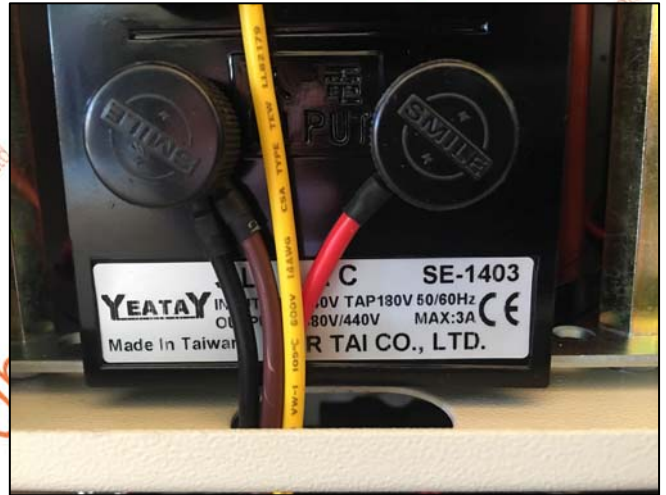

โครงการที่ 23 บริษัท Siam Climatech Co., Ltd.

โครงการที่ 23 บริษัท Siam Climatech Co., Ltd.

โครงการที่ 23 บริษัท Siam Climatech Co., Ltd.