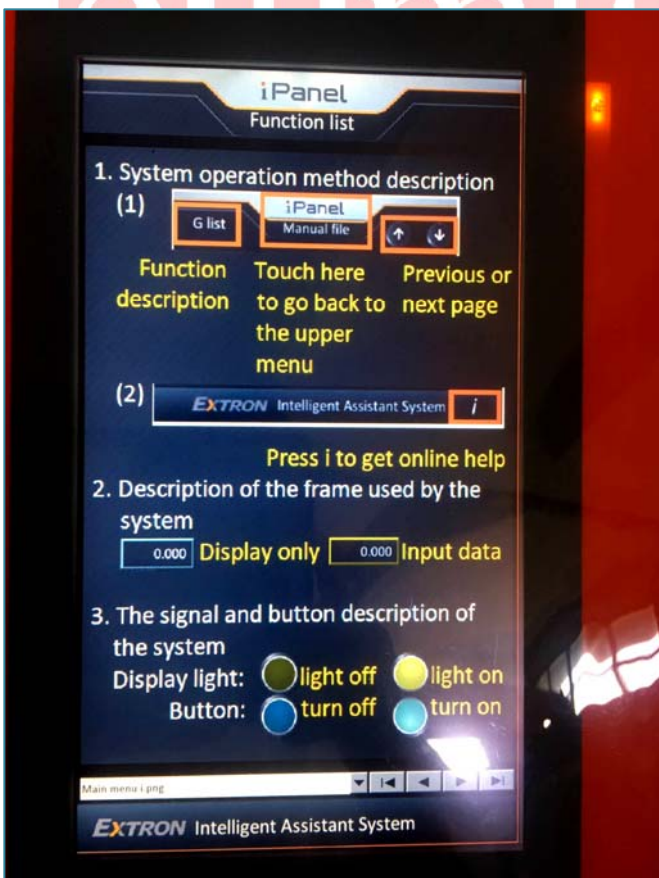

เครื่องจักรกลสำหรับการผลิตยุค 4.0

เยี่ยมชม EXTRON ครั้งนี้ เหมือนเดินเข้าสู่เครื่องมือ และเครื่องจักรกล สำหรับการผลิตยุค 4.0 จริงๆ มือถือ คุยกับเครื่องจักร บน IAS หรือ Intelligence Assistant System. Application ใหม่ บน PC, Notebook PC, Mobile OS และ Mobile Androi ได้หมด