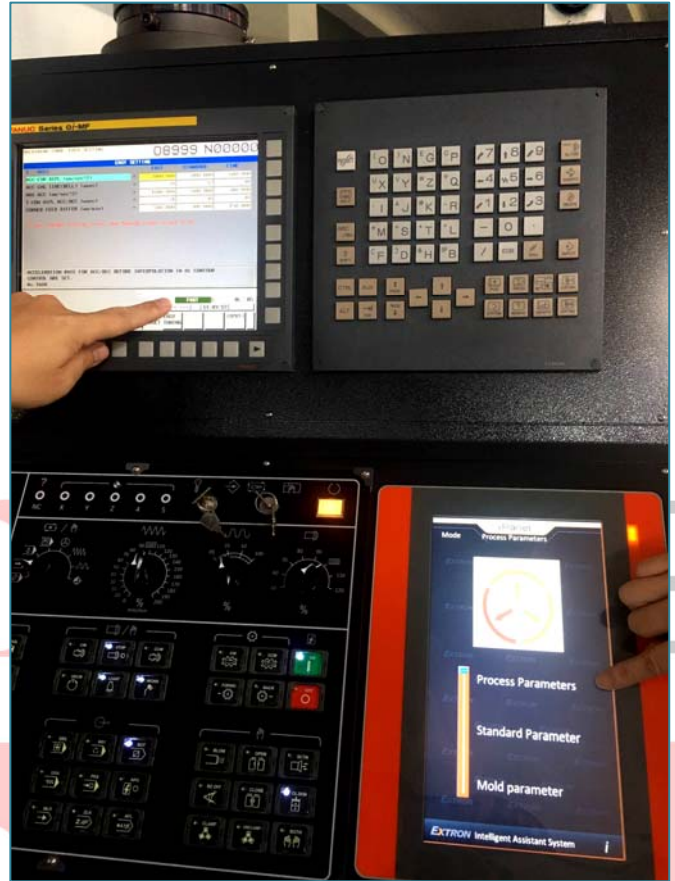

เครื่องจักรกลสำหรับการผลิตยุค 4.0

เยี่ยมชม EXTRON ครั้งนี้ เหมือนเดินเข้าสู่เครื่องมือ และเครื่องจักรกล สำหรับการผลิตยุค 4.0 จริงๆ มือถือ คุยกับเครื่องจักร บน IAS หรือ Intelligence Assistant System. Application ใหม่ บน PC, Notebook PC, Mobile OS และ Mobile Androi ได้หมด