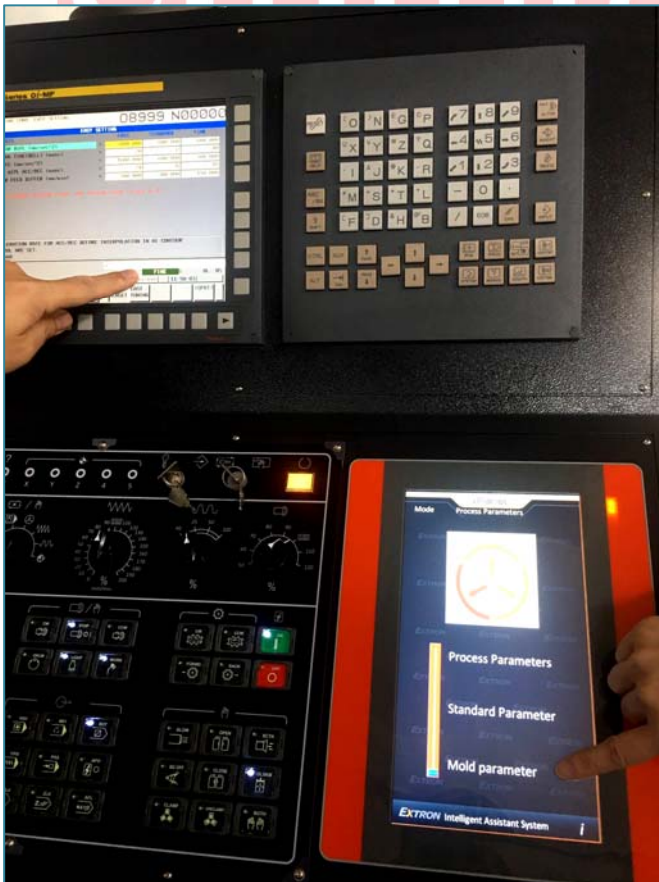

เครื่องจักรกลสำหรับการผลิตยุค 4.0

เยี่ยมชม EXTRON ครั้งนี้ เหมือนเดินเข้าสู่เครื่องมือ และเครื่องจักรกล สำหรับการผลิตยุค 4.0 จริงๆ มือถือ คุยกับเครื่องจักร บน IAS หรือ Intelligence Assistant System. Application ใหม่ บน PC, Notebook PC, Mobile OS และ Mobile Androi ได้หมด