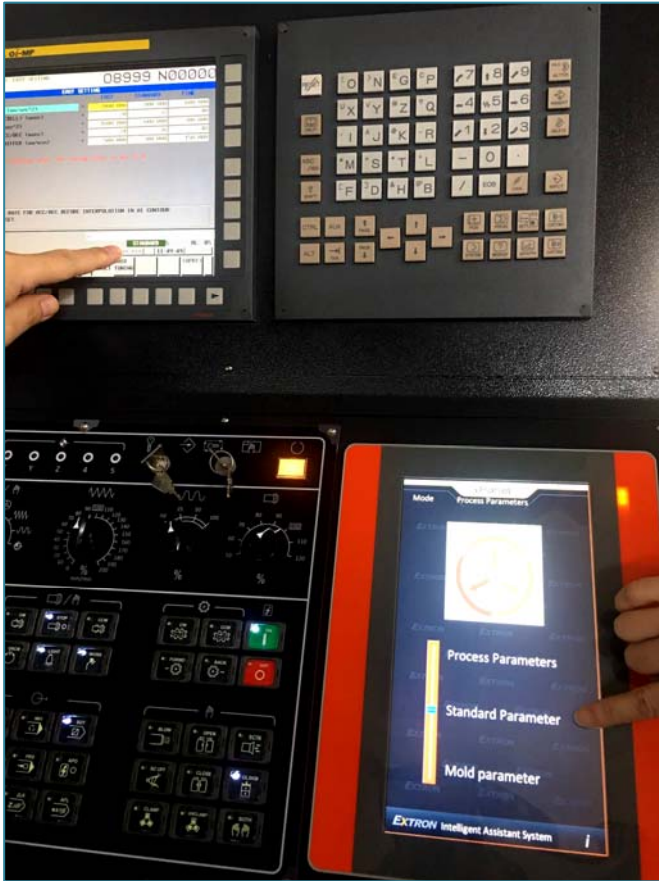

เครื่องจักรกลสำหรับการผลิตยุค 4.0

เยี่ยมชม EXTRON ครั้งนี้ เหมือนเดินเข้าสู่เครื่องมือ และเครื่องจักรกล สำหรับการผลิตยุค 4.0 จริงๆ มือถือ คุยกับเครื่องจักร บน IAS หรือ Intelligence Assistant System. Application ใหม่ บน PC, Notebook PC, Mobile OS และ Mobile Androi ได้หมด