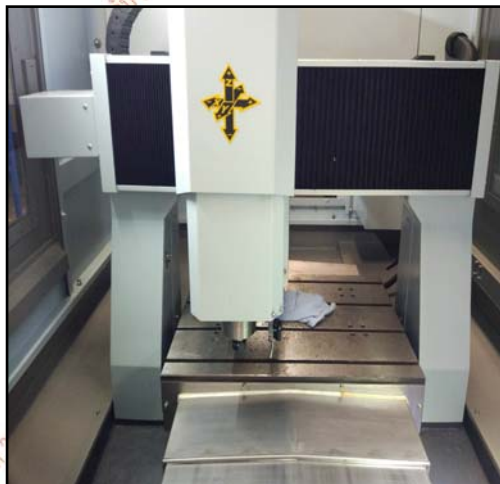

เครื่องกัดแม่พิมพ์รองเท้า (อลูมิเนียม)

เครื่องกัดแม่พิมพ์รองเท้า (อลูมิเนียม) รุ่น DC6040D ขนาดเล็นอนแกน XY ที่ 600/ 400 มม.
รอบสปินเดิล 24000 รอบต่อนาที ขนาด ER16 ออกจากโรงงานผู้ผลิตวันที่ 12 กันยายน 2561

ตัวแทนจำหน่าย : บริษัท สยาม เอลมาเทค จำกัด

SIAM ELMATECH CO., LTD.

Siam
elmatech

อดุมศักดิ์ สดใส
Udomsak Sodsai

Mobile : +66(0)8 9776 - 2912

บริษัท สยาม เอลมาเทค จำกัด

12/3 หมู่ 10 ตำบลคลองข่อย อำเภอปากเกร็ด
จังหวัดนนทบุรี 11120
12/3 Moo. 10, Klong - khoi, Pak - kred,
Nonthaburi 11120 (Thailand)
Tel / โทร : +66(0)2 159 6391-3
+66(0)84 757 6662
Fax / แฟกซ์ : +66(0)2 159 6394
E-mail: ukofset@ksc.th.com
Line ID : udomsaksodsai
Web site : www.siamelmatechgroup.com

SIAM ELMATECH CO., LTD.

Siam
elmatech

กิตติรัช chetawan
Kitthithuch Chetawan

Service Engineer
Application & Sale Engineering
Support

Mobile : +66(0)9 3695-0760

บริษัท สยาม เอลมาเทค จำกัด

12/3 หมู่ 10 ตำบลคลองข่อย อำเภอปากเกร็ด
จังหวัดนนทบุรี 11120
12/3 Moo. 10, Klong - khoi, Pak - kred,
Nonthaburi 11120 (Thailand)
Tel / โทร : +66(0)2 159 6391-3
+66(0)84 757 6662
Fax / แฟกซ์ : +66(0)2 159 6394
E-mail: siamelmatechgroup@yahoo.com
Web site : www.siamelmatechgroup.com

SIAM ELMATECH CO., LTD.

Siam
elmatech

ขวัญศิริ อยู่มงคล
Kwansiri Yoomongkhol
Business Coordinator

Mobile : +66(0)8 2556-5160

บริษัท สยาม เอลมาเทค จำกัด

12/3 หมู่ 10 ตำบลคลองข่อย อำเภอปากเกร็ด
จังหวัดนนทบุรี 11120
12/3 Moo. 10, Klong - khoi, Pak - kred,
Nonthaburi 11120 (Thailand)
Tel / โทร : +66(0)2 159 6391-3
+66(0)84 757 6662
Fax / แฟกซ์ : +66(0)2 159 6394
E-mail: siamelmatechgroup@yahoo.com
Web site : www.siamelmatechgroup.com